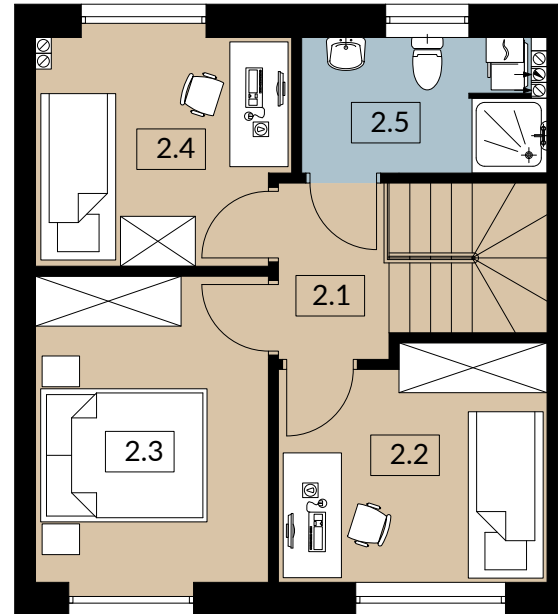

ZIELONY ZAKĄTEK

UL. ŚREDZKA, DOMINOWO

BUDYNEK G2 2

POWIERZCHNIA UŻYTKOWA 70,07m²
LOKAL DWUKONDYGNACYJNY

P	1.1 WIATROŁAP	2,93 m ²
	1.2 WC	2,52 m ²
	1.3 SALON / ANEKS KUCHENNY	30,76 m ²
	SUMA POW. UŻYTKOWEJ	36,21 m²
1	2.1 KOMUNIKACJA	2,72 m ²
	2.2 POKÓJ	8,66 m ²
	2.3 POKÓJ	10,11 m ²
	2.4 POKÓJ	7,91 m ²
	2.5 ŁAZIENKA	4,46 m ²
	SUMA POW. UŻYTKOWEJ	33,86 m²