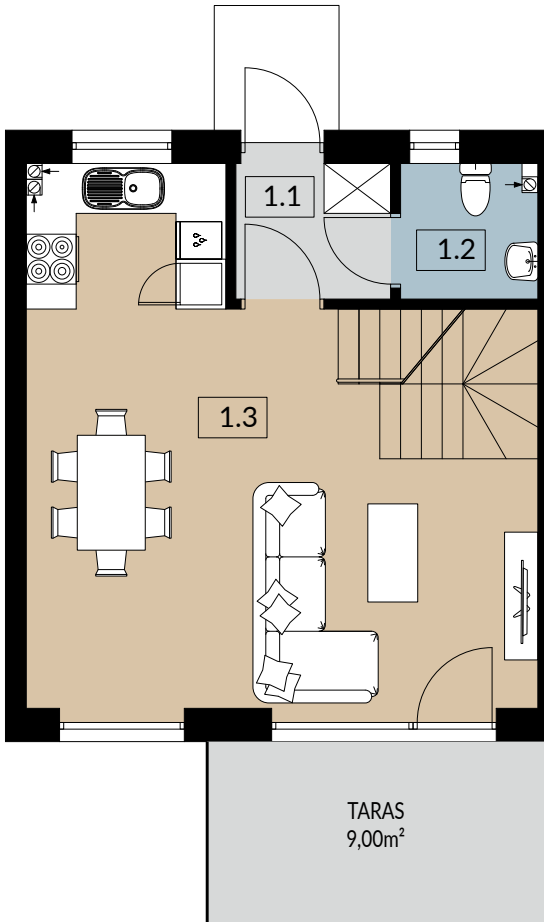

ZIELONY ZAKĄTEK

UL. ŚREDZKA, DOMINOWO

BUDYNEK G2 2

POWIERZCHNIA UŻYTKOWA 70,07m²
LOKAL DWUKONDYGNACYJNY

P	1.1 WIATROŁAP	2,93 m ²
	1.2 WC	2,52 m ²
	1.3 SALON / ANEKS KUCHENNY	30,76 m ²
	SUMA POW. UŻYTKOWEJ	36,21 m²
1	2.1 KOMUNIKACJA	2,72 m ²
	2.2 POKÓJ	8,66 m ²
	2.3 POKÓJ	10,11 m ²
	2.4 POKÓJ	7,91 m ²
	2.5 ŁAZIENKA	4,46 m ²
	SUMA POW. UŻYTKOWEJ	33,86 m²