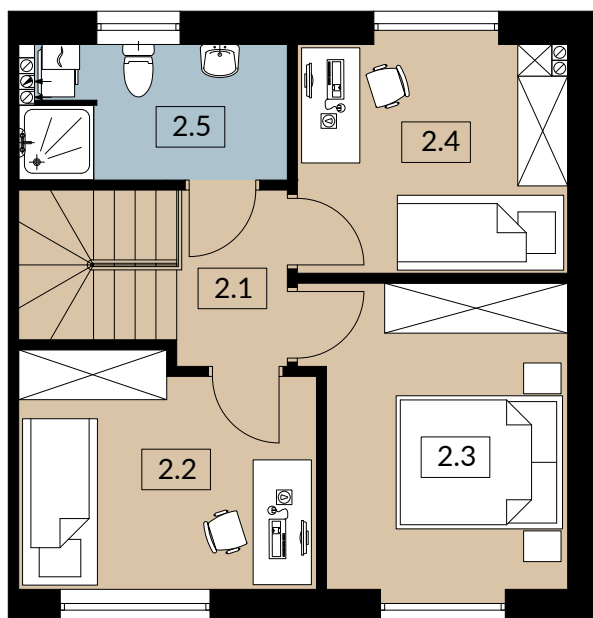

ZIELONY ZAKĄTEK

UL. ŚREDZKA, DOMINOWO

BUDYNEK G4 1

POWIERZCHNIA UŻYTKOWA 75,81m²

LOKAL DWUKONDYGNACYJNY

P	1.1 WIATROŁAP	2,93 m ²
	1.2 WC	2,52 m ²
	1.3 SALON / ANEKS KUCHENNY	33,69 m ²
	SUMA POW. UŻYTKOWEJ	39,14 m²
1	2.1 KOMUNIKACJA	2,72 m ²
	2.2 POKÓJ	9,54 m ²
	2.3 POKÓJ	10,81 m ²
	2.4 POKÓJ	8,69 m ²
	2.5 ŁAZIENKA	4,91 m ²
	SUMA POW. UŻYTKOWEJ	36,67 m²