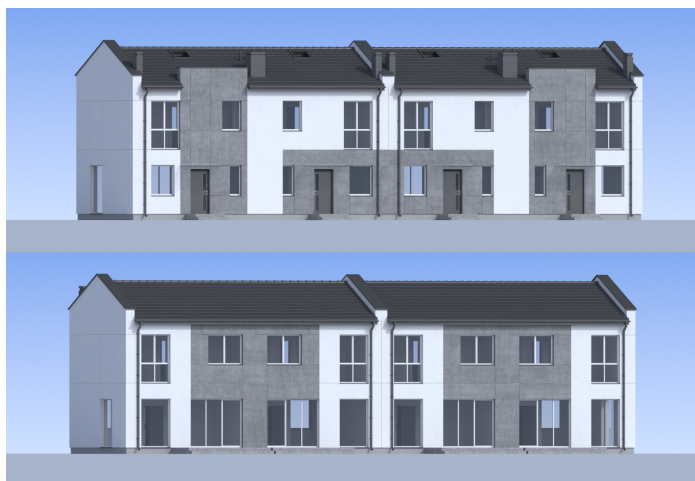

ZIELONY ZAKĄTEK

UL. ŚREDZKA, DOMINOWO

BUDYNEK G4 1

POWIERZCHNIA UŻYTKOWA 75,81m²

LOKAL DWUKONDYGNACYJNY

P	1.1 WIATROŁAP	2,93 m ²
	1.2 WC	2,52 m ²
	1.3 SALON / ANEKS KUCHENNY	33,69 m ²
	SUMA POW. UŻYTKOWEJ	39,14 m²
1	2.1 KOMUNIKACJA	2,72 m ²
	2.2 POKÓJ	9,54 m ²
	2.3 POKÓJ	10,81 m ²
	2.4 POKÓJ	8,69 m ²
	2.5 ŁAZIENKA	4,91 m ²
	SUMA POW. UŻYTKOWEJ	36,67 m²