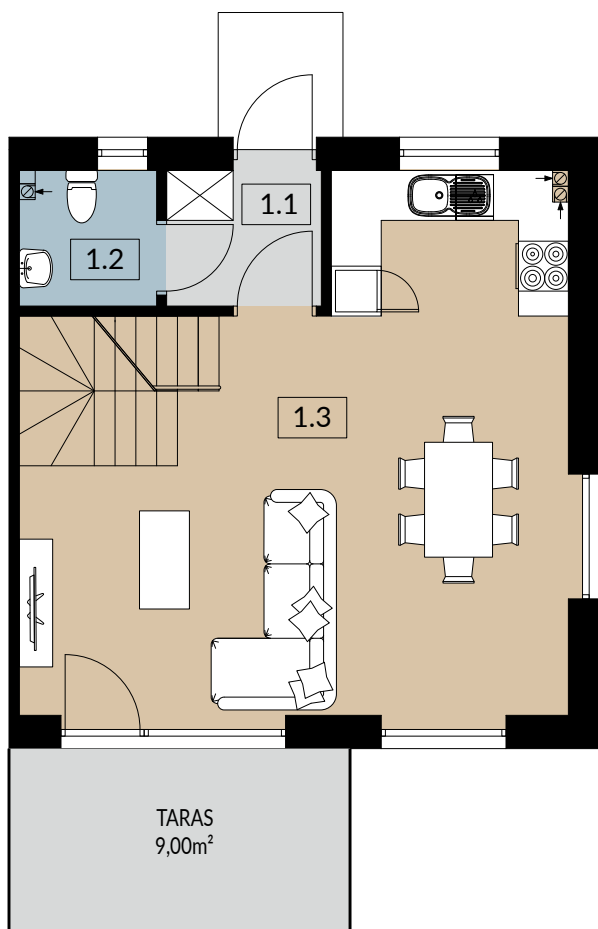

ZIELONY ZAKĄTEK

UL. ŚREDZKA, DOMINOWO

BUDYNEK G4 1

POWIERZCHNIA UŻYTKOWA 75,81m²

LOKAL DWUKONDYGNACYJNY

P	1.1 WIATROŁAP	2,93 m ²
	1.2 WC	2,52 m ²
	1.3 SALON / ANEKS KUCHENNY	33,69 m ²
	SUMA POW. UŻYTKOWEJ	39,14 m²
1	2.1 KOMUNIKACJA	2,72 m ²
	2.2 POKÓJ	9,54 m ²
	2.3 POKÓJ	10,81 m ²
	2.4 POKÓJ	8,69 m ²
	2.5 ŁAZIENKA	4,91 m ²
	SUMA POW. UŻYTKOWEJ	36,67 m²