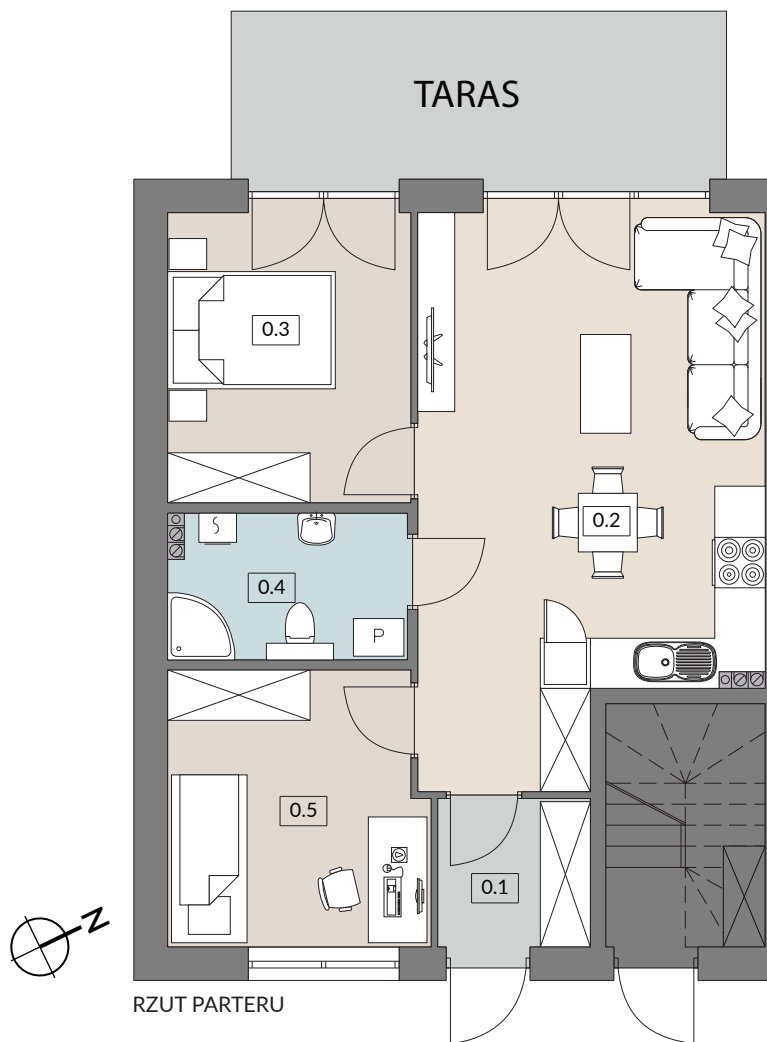

E1.1

KARTA LOKALU

LOKAL JEDNOKONDYGNACYJNY

53,08 m²

POWIERZCHNIA UŻYTKOWA

PLAN OSIEDLA

 **INVEST
COMPLEX**
GWIAZDOWO

0.1	WIATROŁĄP	3,11 m ²
0.2	SALON / ANEKS KUCHENNY	25,57 m ²
0.3	POKÓJ	9,84 m ²
0.4	ŁAZIENKA	4,76 m ²
0.5	POKÓJ	9,80 m ²

SUMA POW. UŻYTKOWEJ 53,08 m²