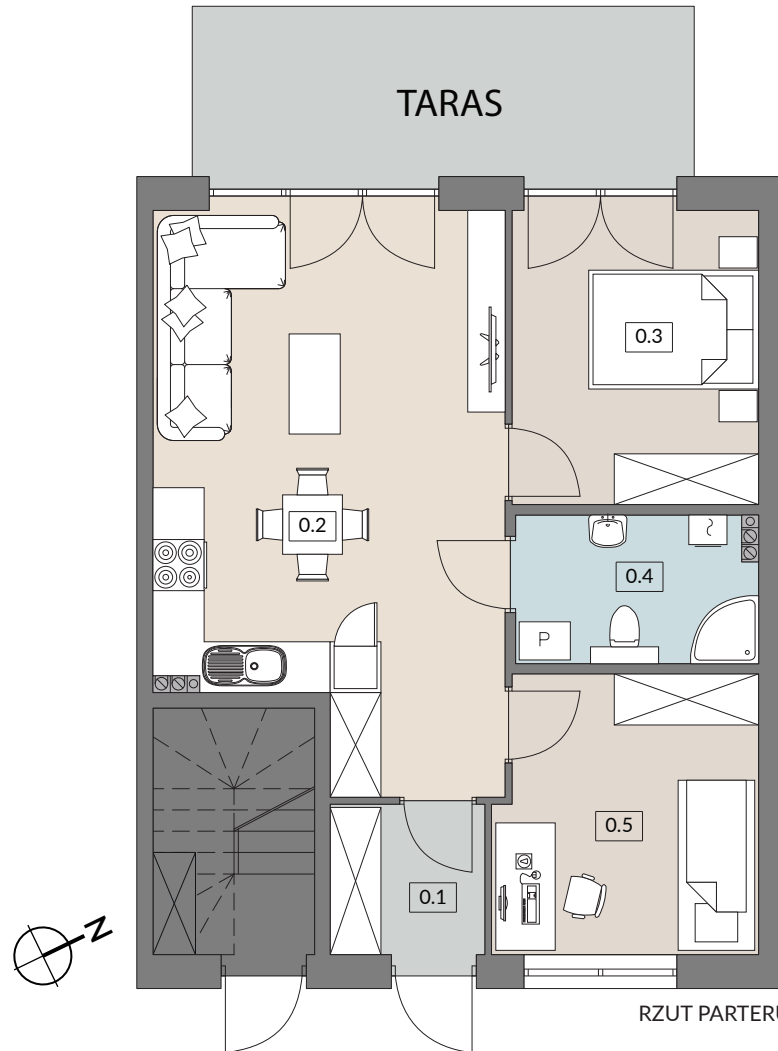

E2.1

KARTA LOKALU

LOKAL JEDNOKONDYGNACYJNY

53,08 m²

POWIERZCHNIA UŻYTKOWA

PLAN OSIEDLA

 **INVEST
COMPLEX**
GWIAZDOWO

0.1	WIATROŁĄP	3,11 m ²
0.2	SALON / ANEKS KUCHENNY	25,57 m ²
0.3	POKÓJ	9,84 m ²
0.4	ŁAZIENKA	4,76 m ²
0.5	POKÓJ	9,80 m ²

SUMA POW. UŻYTKOWEJ 53,08 m²