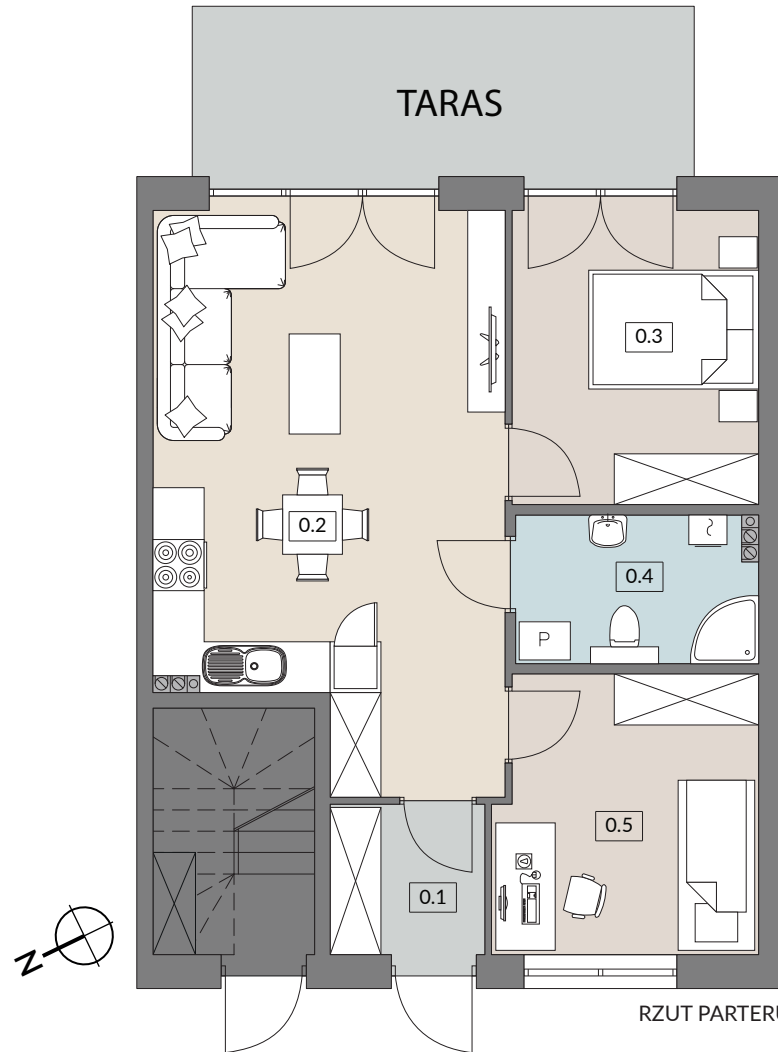

E4.1

KARTA LOKALU

LOKAL JEDNOKONDYGNACYJNY

53,08 m²

POWIERZCHNIA UŻYTKOWA

PLAN OSIEDLA

 **INVEST
COMPLEX**
GWIAZDOWO

0.1	WIATROŁĄP	3,11 m ²
0.2	SALON / ANEKS KUCHENNY	25,57 m ²
0.3	POKÓJ	9,84 m ²
0.4	ŁAZIENKA	4,76 m ²
0.5	POKÓJ	9,80 m ²

SUMA POW. UŻYTKOWEJ 53,06 m²