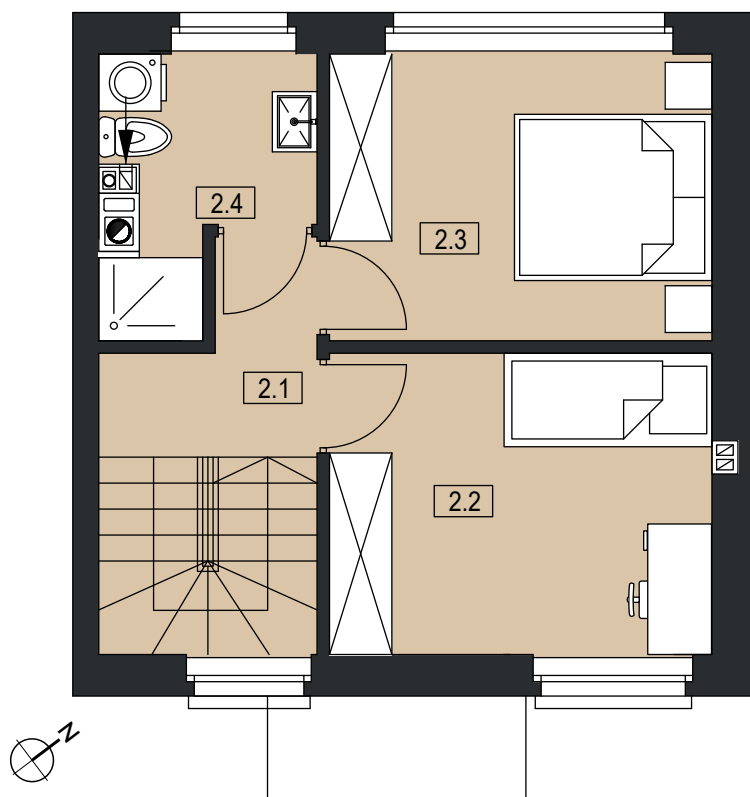

PLESZEW CENTRUM

UL. ARMII POZNAŃ

BUDYNEK B 2

POWIERZCHNIA DZIAŁKI 117 m²

POWIERZCHNIA UŻYTKOWA 61,62 m²

LOKAL DWUKONDYGNACYJNY

PARTER

I PIĘTRO

0	1.1 WIATROŁAP	2,91 m ²
	1.2 WC	1,65 m ²
	1.3 SALON / JADALNIA / ANEKS KUCHENNY	26,73 m ²
	SUMA POW. UŻYTKOWEJ	31,29 m²
I	2.1 KOMUNIKACJA	5,19 m ²
	2.2 POKÓJ	10,67 m ²
	2.3 POKÓJ	10,15 m ²
	2.4 ŁAZIENKA	4,32 m ²
	SUMA POW. UŻYTKOWEJ	30,33 m²