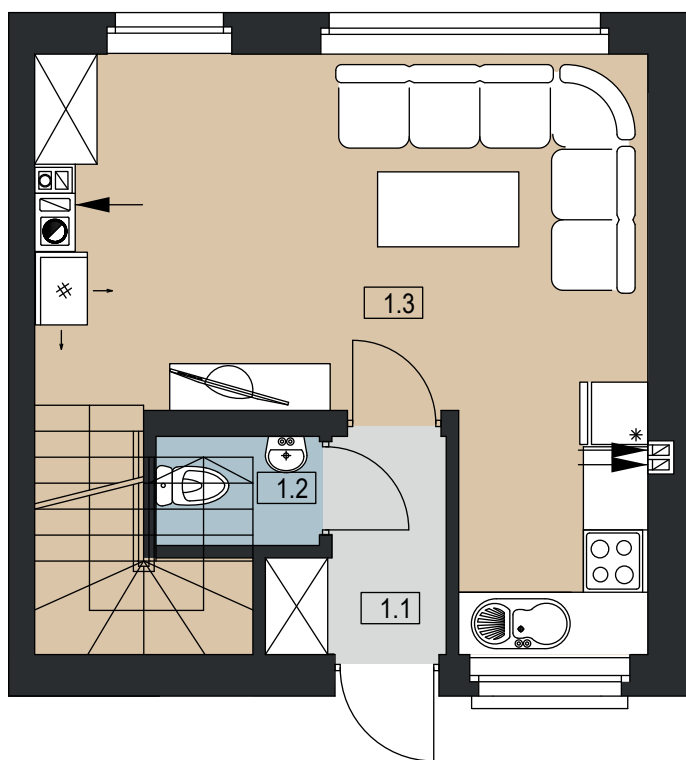

PLESZEW CENTRUM

UL. ARMII POZNAŃ

BUDYNEK B 2

POWIERZCHNIA DZIAŁKI 117 m²

POWIERZCHNIA UŻYTKOWA 61,62 m²

LOKAL DWUKONDYGNACYJNY

PARTER

I PIĘTRO

0	1.1 WIATROŁAP	2,91 m ²
	1.2 WC	1,65 m ²
	1.3 SALON / JADALNIA / ANEKS KUCHENNY	26,73 m ²
	SUMA POW. UŻYTKOWEJ	31,29 m²
I	2.1 KOMUNIKACJA	5,19 m ²
	2.2 POKÓJ	10,67 m ²
	2.3 POKÓJ	10,15 m ²
	2.4 ŁAZIENKA	4,32 m ²
	SUMA POW. UŻYTKOWEJ	30,33 m²