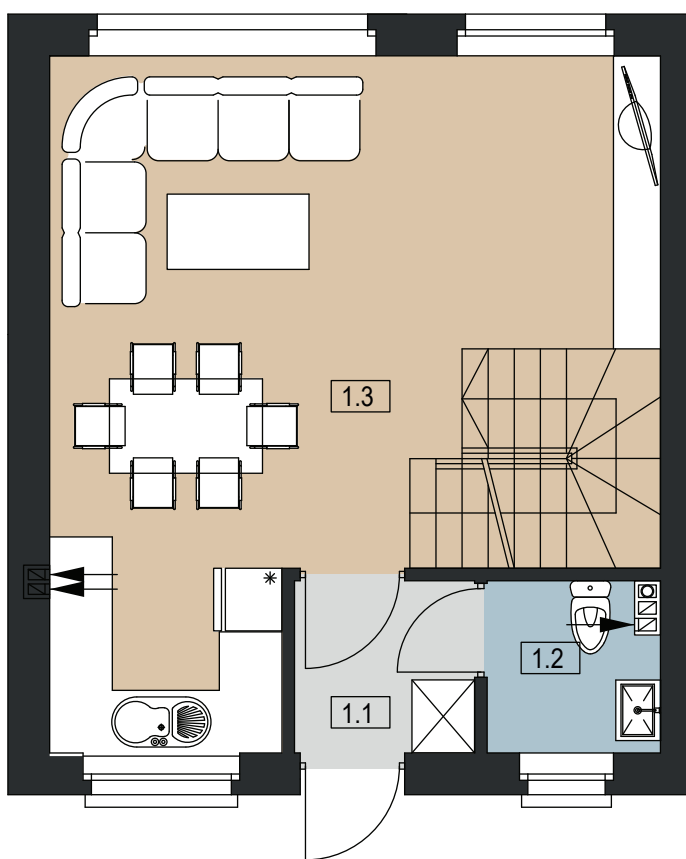

PLESZEW CENTRUM

UL. ARMII POZNAŃ

BUDYNEK C 7

POWIERZCHNIA DZIAŁKI 120 m²

POWIERZCHNIA UŻYTKOWA 70,96 m²

LOKAL DWUKONDYGNACYJNY

PARTER

I PIĘTRO

0	1.1 WIATROŁAP	2,85 m ²
	1.2 WC	2,61 m ²
	1.3 SALON / JADALNIA / ANEKS KUCHENNY	32,44 m ²
	SUMA POW. UŻYTKOWEJ	37,9 m²
I	2.1 KOMUNIKACJA	2,11 m ²
	2.2 ŁAZIENKA	4,66 m ²
	2.3 POKÓJ	7,63 m ²
	2.4 POKÓJ	9,43 m ²
	2.5 POKÓJ	9,23 m ²
	SUMA POW. UŻYTKOWEJ	33,06 m²