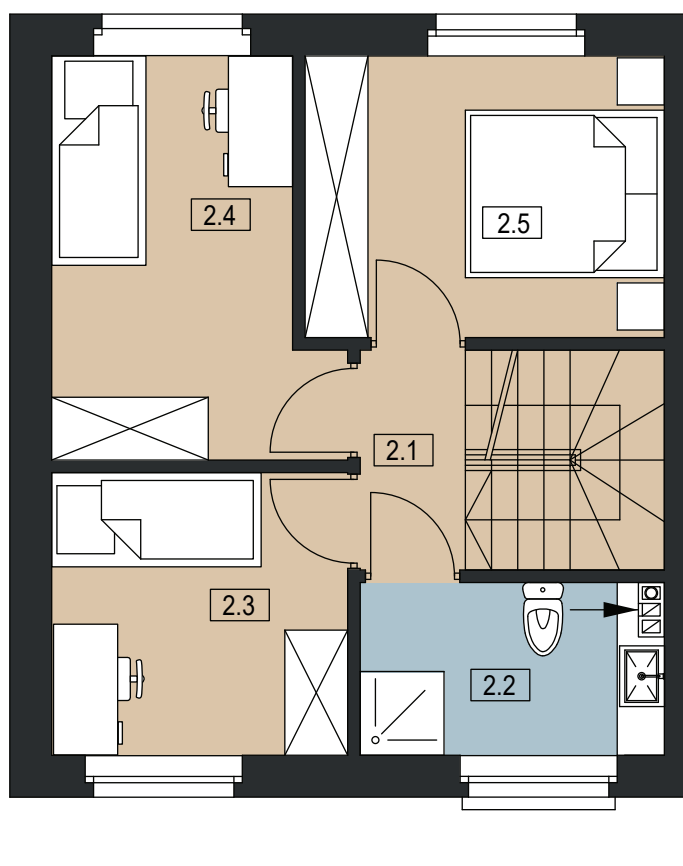

PLESZEW CENTRUM

UL. ARMII POZNAŃ

BUDYNEK C 7

POWIERZCHNIA DZIAŁKI 120 m²

POWIERZCHNIA UŻYTKOWA 70,96 m²

LOKAL DWUKONDYGNACYJNY

PARTER

I PIĘTRO

0	1.1 WIATROŁAP	2,85 m ²
	1.2 WC	2,61 m ²
	1.3 SALON / JADALNIA / ANEKS KUCHENNY	32,44 m ²
	SUMA POW. UŻYTKOWEJ	37,9 m²
I	2.1 KOMUNIKACJA	2,11 m ²
	2.2 ŁAZIENKA	4,66 m ²
	2.3 POKÓJ	7,63 m ²
	2.4 POKÓJ	9,43 m ²
	2.5 POKÓJ	9,23 m ²
	SUMA POW. UŻYTKOWEJ	33,06 m²