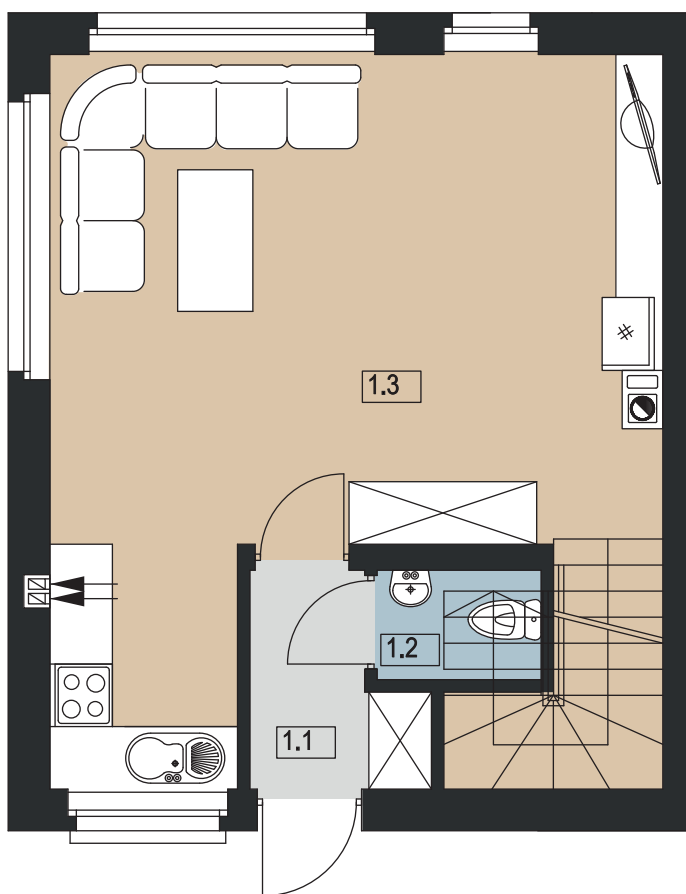

PLESZEW CENTRUM

UL. ARMII POZNAŃ

BUDYNEK D 1

POWIERZCHNIA DZIAŁKI 308 m²

POWIERZCHNIA UŻYTKOWA 76,20 m²

LOKAL DWUKONDYGNACYJNY

PARTER

I PIĘTRO

0	1.1 WIATROŁAP	2,91 m ²
	1.2 WC	1,65 m ²
	1.3 SALON / JADALNIA / ANEKS KUCHENNY	34,33 m ²
	SUMA POW. UŻYTKOWEJ	38,89 m²
I	2.1 KOMUNIKACJA	6,18 m ²
	2.2 POKÓJ	8,05 m ²
	2.3 ŁAZIENKA	4,66 m ²
	2.4 POKÓJ	10,59 m ²
	2.5 POKÓJ	7,83 m ²
	SUMA POW. UŻYTKOWEJ	37,31 m²