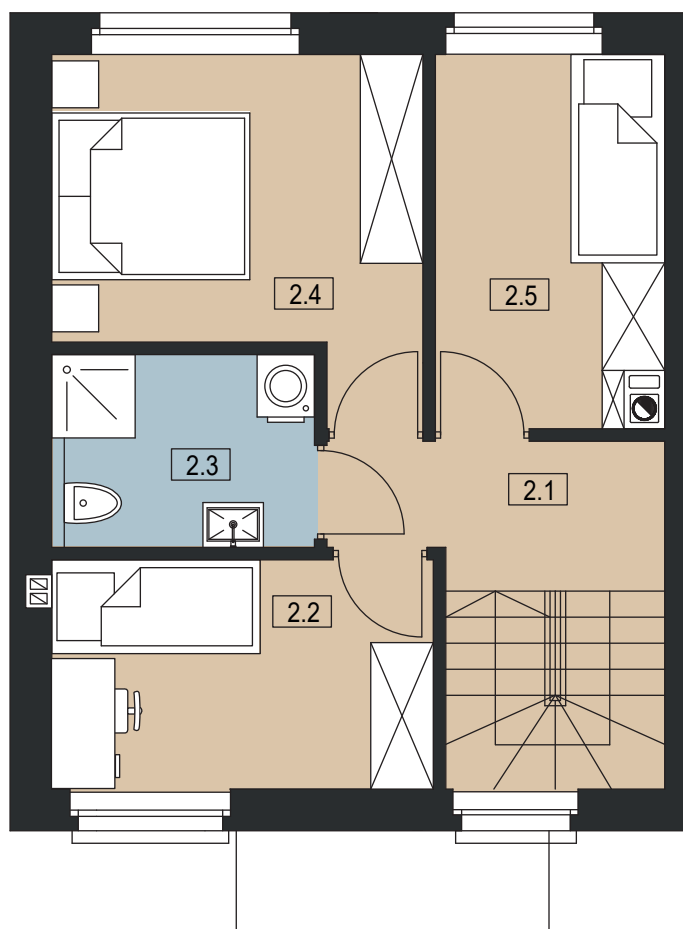

PLESZEW CENTRUM

UL. ARMII POZNAŃ

BUDYNEK D 1

POWIERZCHNIA DZIAŁKI 308 m²

POWIERZCHNIA UŻYTKOWA 76,20 m²

LOKAL DWUKONDYGNACYJNY

PARTER

I PIĘTRO

0	1.1 WIATROŁAP	2,91 m ²
	1.2 WC	1,65 m ²
	1.3 SALON / JADALNIA / ANEKS KUCHENNY	34,33 m ²
	SUMA POW. UŻYTKOWEJ	38,89 m²
I	2.1 KOMUNIKACJA	6,18 m ²
	2.2 POKÓJ	8,05 m ²
	2.3 ŁAZIENKA	4,66 m ²
	2.4 POKÓJ	10,59 m ²
	2.5 POKÓJ	7,83 m ²
	SUMA POW. UŻYTKOWEJ	37,31 m²