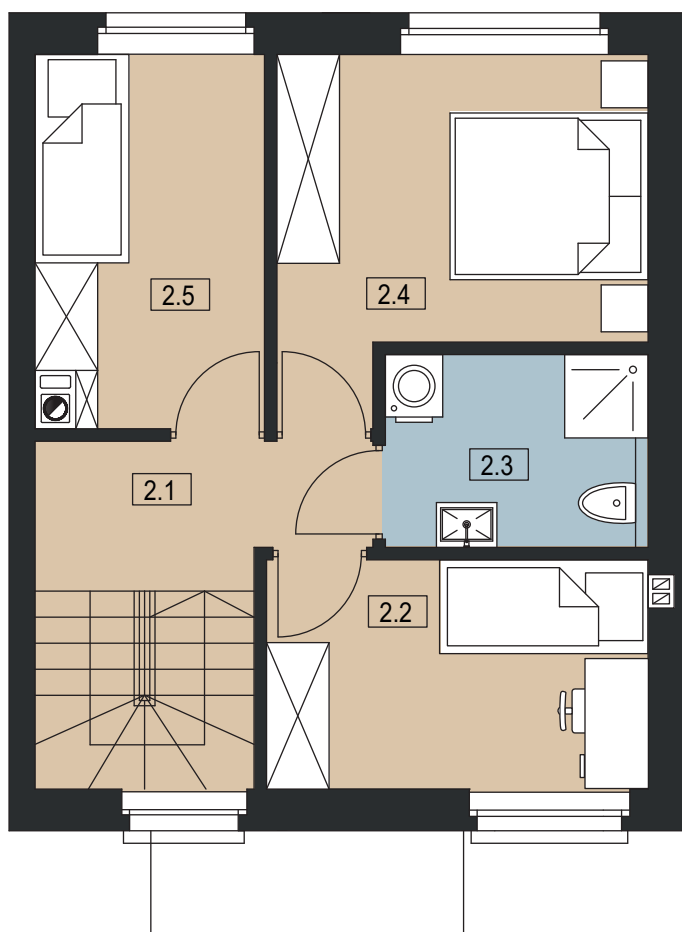

PLESZEW CENTRUM

UL. ARMII POZNAŃ

BUDYNEK D 5

POWIERZCHNIA DZIAŁKI 198 m²

POWIERZCHNIA UŻYTKOWA 76,20 m²

LOKAL DWUKONDYGNACYJNY

PARTER

I PIĘTRO

0	1.1 WIATROŁAP	2,91 m ²
	1.2 WC	1,65 m ²
	1.3 SALON / JADALNIA / ANEKS KUCHENNY	34,33 m ²
	SUMA POW. UŻYTKOWEJ	38,89 m²
I	2.1 KOMUNIKACJA	6,18 m ²
	2.2 POKÓJ	8,05 m ²
	2.3 ŁAZIENKA	4,66 m ²
	2.4 POKÓJ	10,59 m ²
	2.5 POKÓJ	7,83 m ²
	SUMA POW. UŻYTKOWEJ	37,31 m²