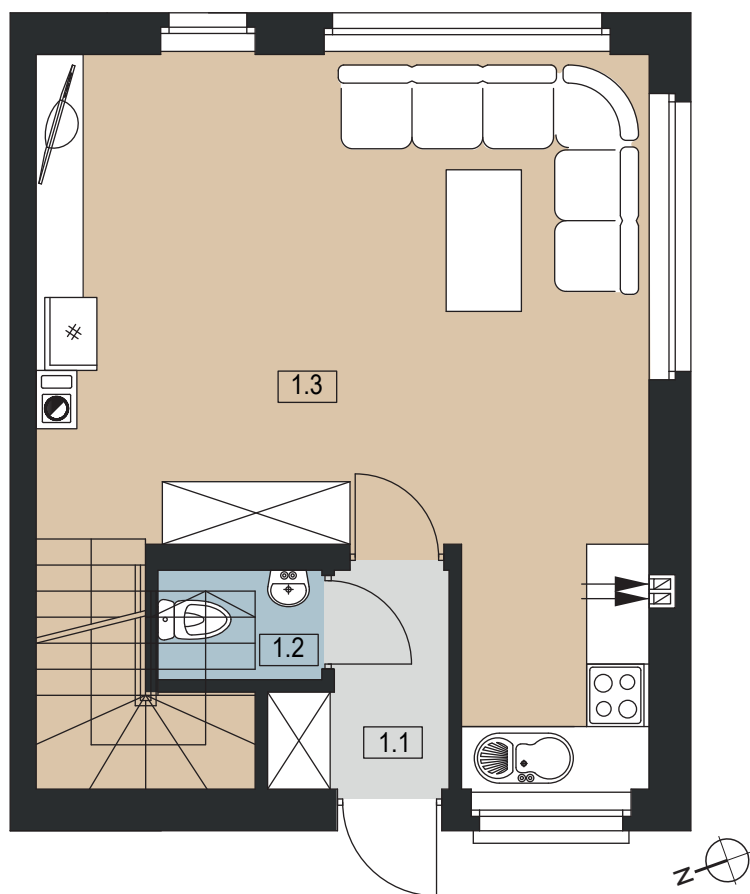

PLESZEW CENTRUM

UL. ARMII POZNAŃ

BUDYNEK D 5

POWIERZCHNIA DZIAŁKI 198 m²

POWIERZCHNIA UŻYTKOWA 76,20 m²

LOKAL DWUKONDYGNACYJNY

PARTER

I PIĘTRO

0	1.1 WIATROŁAP	2,91 m ²
	1.2 WC	1,65 m ²
	1.3 SALON / JADALNIA / ANEKS KUCHENNY	34,33 m ²
	SUMA POW. UŻYTKOWEJ	38,89 m²
I	2.1 KOMUNIKACJA	6,18 m ²
	2.2 POKÓJ	8,05 m ²
	2.3 ŁAZIENKA	4,66 m ²
	2.4 POKÓJ	10,59 m ²
	2.5 POKÓJ	7,83 m ²
	SUMA POW. UŻYTKOWEJ	37,31 m²