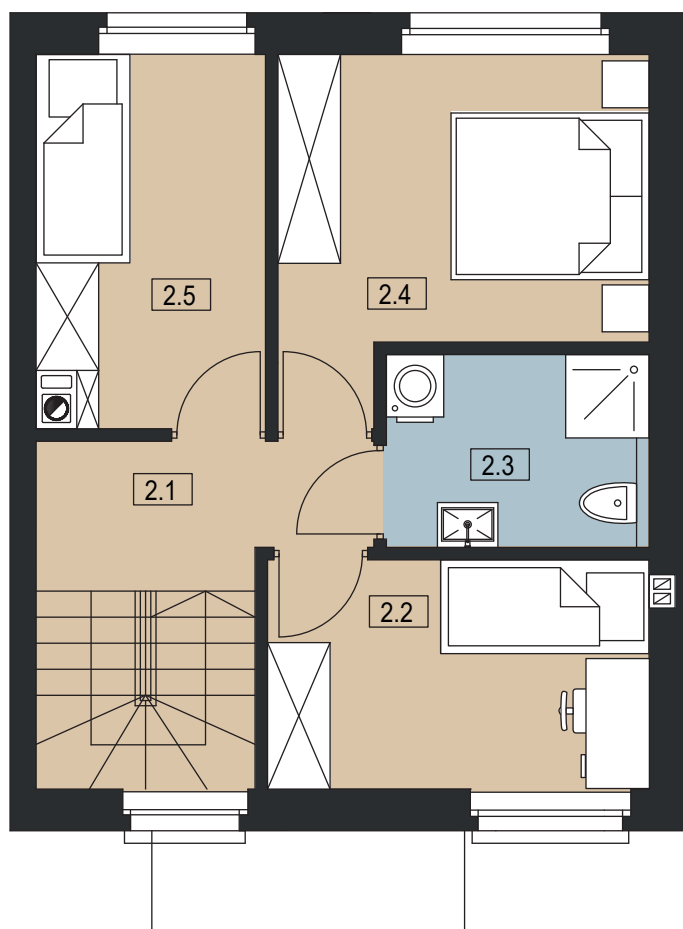

PLESZEW CENTRUM

UL. ARMII POZNAŃ

BUDYNEK D 7

POWIERZCHNIA DZIAŁKI 132 m²

POWIERZCHNIA UŻYTKOWA 76,20 m²

LOKAL DWUKONDYGNACYJNY

PARTER

0	1.1 WIATROŁAP	2,91 m ²
	1.2 WC	1,65 m ²
	1.3 SALON / JADALNIA / ANEKS KUCHENNY	34,33 m ²
	SUMA POW. UŻYTKOWEJ	38,89 m²
I	2.1 KOMUNIKACJA	6,18 m ²
	2.2 POKÓJ	8,05 m ²
	2.3 ŁAZIENKA	4,66 m ²
	2.4 POKÓJ	10,59 m ²
	2.5 POKÓJ	7,83 m ²
	SUMA POW. UŻYTKOWEJ	37,31 m²