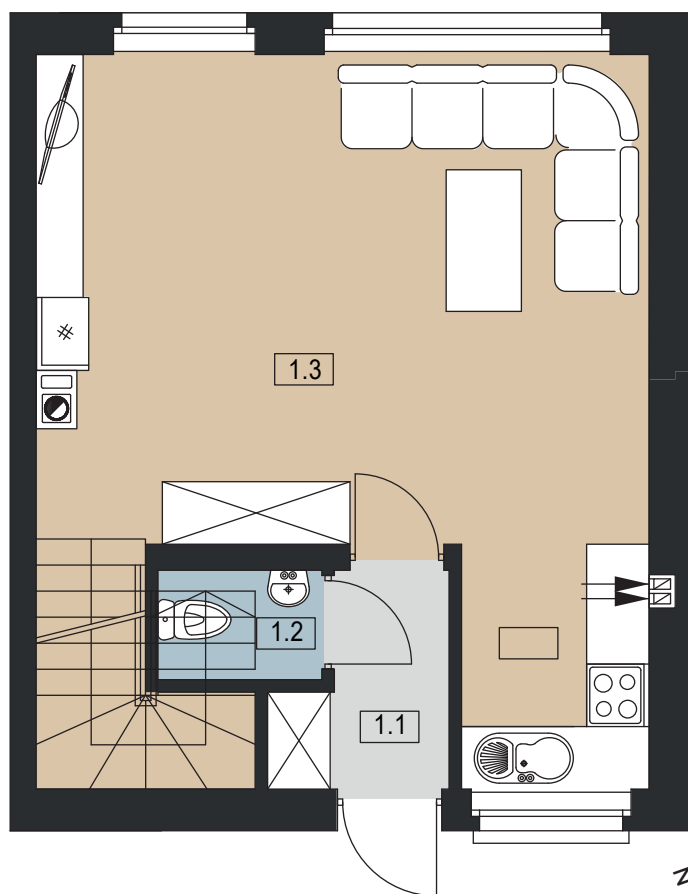

PLESZEW CENTRUM

UL. ARMII POZNAŃ

BUDYNEK D 7

POWIERZCHNIA DZIAŁKI 132 m²

POWIERZCHNIA UŻYTKOWA 76,20 m²

LOKAL DWUKONDYGNACYJNY

PARTER

0	1.1 WIATROŁAP	2,91 m ²
	1.2 WC	1,65 m ²
	1.3 SALON / JADALNIA / ANEKS KUCHENNY	34,33 m ²
	SUMA POW. UŻYTKOWEJ	38,89 m²
I	2.1 KOMUNIKACJA	6,18 m ²
	2.2 POKÓJ	8,05 m ²
	2.3 ŁAZIENKA	4,66 m ²
	2.4 POKÓJ	10,59 m ²
	2.5 POKÓJ	7,83 m ²
	SUMA POW. UŻYTKOWEJ	37,31 m²