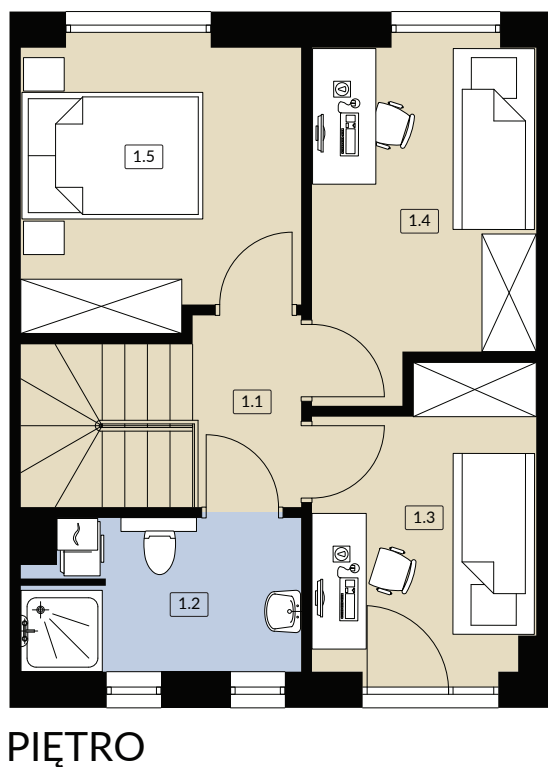

NOWOCZESNA VILLA SKÓRZEWO

A2/2 **67,95m²**
BUDYNEK POWIERZCHNIA UŻYTKOWA

LOKAL DWUKONDYGNACYJNY

| | | |
|----------|----------------------------|----------------------------|
| 0 | 0.1 WIATROŁAP | 2,70 m ² |
| | 0.2 WC | 2,53 m ² |
| | 0.3 SALON / ANEKS KUCHENNY | 29,95 m ² |
| 1 | 1.1 KOMUNIKACJA | 2,44 m ² |
| | 1.2 ŁAZIENKA | 4,85 m ² |
| | 1.3 POKÓJ | 7,55 m ² |
| | 1.4 POKÓJ | 8,74 m ² |
| | 1.5 POKÓJ | 9,19 m ² |
| | SUMA POW. UŻYTKOWEJ | 67,95 m² |