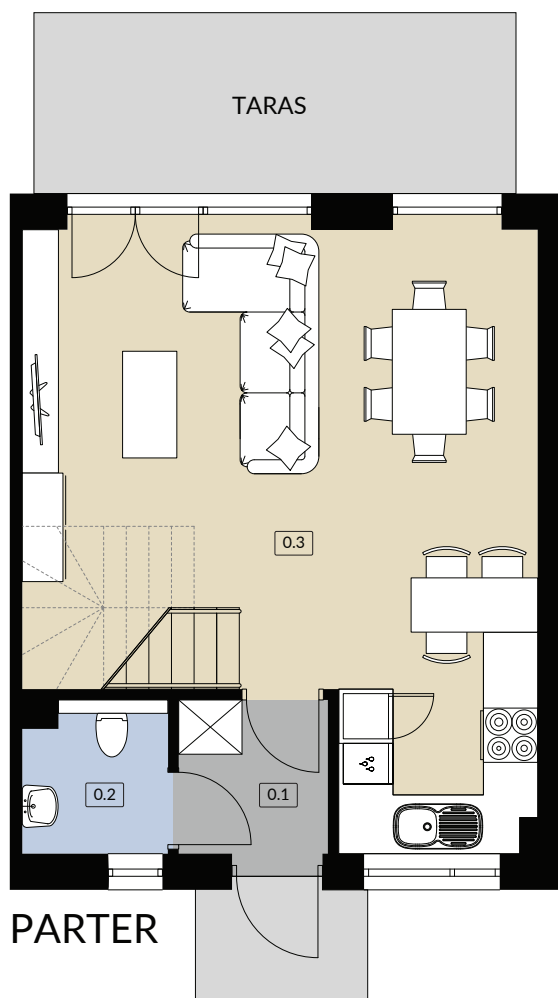

NOWOCZESNA VILLA SKÓRZEWO

A2/2 **67,95m²**
BUDYNEK POWIERZCHNIA UŻYTKOWA

LOKAL DWUKONDYGNACYJNY

| | | |
|----------|----------------------------|----------------------------|
| 0 | 0.1 WIATROŁAP | 2,70 m ² |
| | 0.2 WC | 2,53 m ² |
| | 0.3 SALON / ANEKS KUCHENNY | 29,95 m ² |
| 1 | 1.1 KOMUNIKACJA | 2,44 m ² |
| | 1.2 ŁAZIENKA | 4,85 m ² |
| | 1.3 POKÓJ | 7,55 m ² |
| | 1.4 POKÓJ | 8,74 m ² |
| | 1.5 POKÓJ | 9,19 m ² |
| | SUMA POW. UŻYTKOWEJ | 67,95 m² |