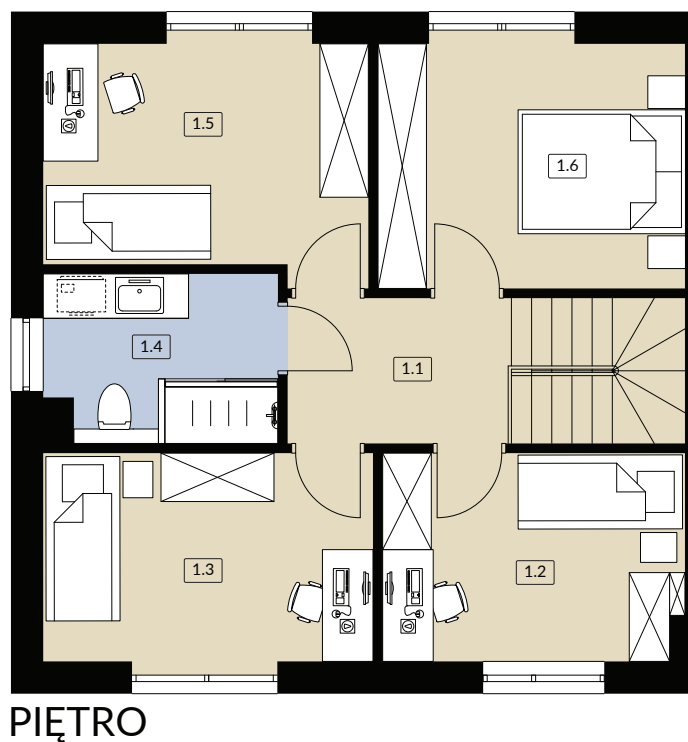

NOWOCZESNA VILLA SKÓRZEWO

F1/1
BUDYNEK

108,67 m²
POWIERZCHNIA UŻYTKOWA

LOKAL DWUKONDYGNACYJNY

0	0.1 WIATROŁAP	3,07 m ²
	0.2 ŁAZIENKA	4,99 m ²
	0.3 SALON / ANEKS KUCHENNY	47,87 m ²
1	1.1 KOMUNIKACJA	4,88 m ²
	1.2 POKÓJ	9,36 m ²
	1.3 POKÓJ	10,34 m ²
	1.4 ŁAZIENKA	5,77 m ²
	1.5 POKÓJ	11,08 m ²
	1.6 POKÓJ	11,31 m ²
	SUMA POW. UŻYTKOWEJ	108,67 m²