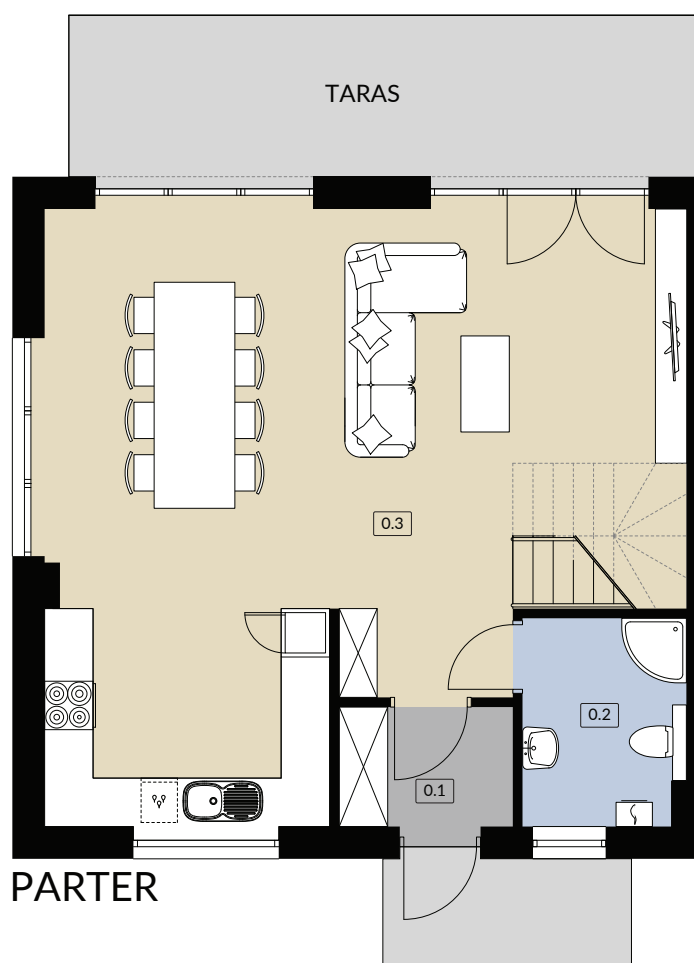

NOWOCZESNA VILLA SKÓRZEWO

F1/1
BUDYNEK

108,67 m²
POWIERZCHNIA UŻYTKOWA

LOKAL DWUKONDYGNACYJNY

0	0.1 WIATROŁAP	3,07 m ²
	0.2 ŁAZIENKA	4,99 m ²
	0.3 SALON / ANEKS KUCHENNY	47,87 m ²
1	1.1 KOMUNIKACJA	4,88 m ²
	1.2 POKÓJ	9,36 m ²
	1.3 POKÓJ	10,34 m ²
	1.4 ŁAZIENKA	5,77 m ²
	1.5 POKÓJ	11,08 m ²
	1.6 POKÓJ	11,31 m ²
	SUMA POW. UŻYTKOWEJ	108,67 m²