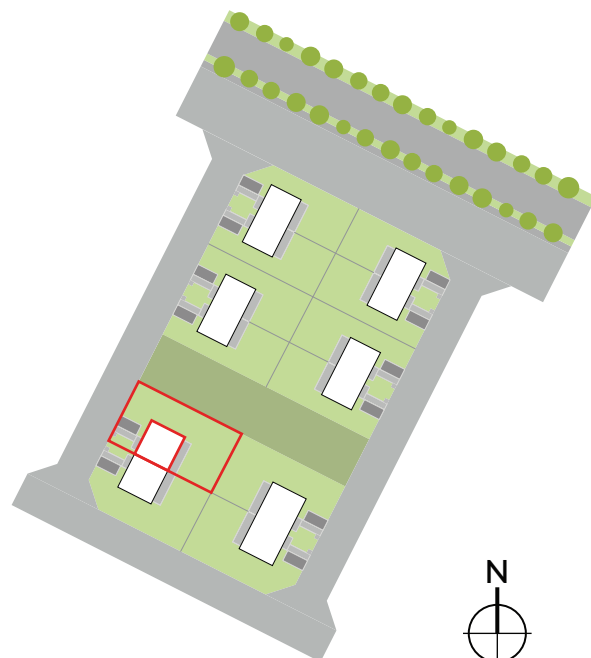

NOWOCZESNA VILLA SKÓRZEWO

F1/1
BUDYNEK

108,67 m²
POWIERZCHNIA UŻYTKOWA

LOKAL DWUKONDYGNACYJNY

0	0.1 WIATROŁAP	3,07 m ²
	0.2 ŁAZIENKA	4,99 m ²
	0.3 SALON / ANEKS KUCHENNY	47,87 m ²
1	1.1 KOMUNIKACJA	4,88 m ²
	1.2 POKÓJ	9,36 m ²
	1.3 POKÓJ	10,34 m ²
	1.4 ŁAZIENKA	5,77 m ²
	1.5 POKÓJ	11,08 m ²
	1.6 POKÓJ	11,31 m ²
	SUMA POW. UŻYTKOWEJ	108,67 m²