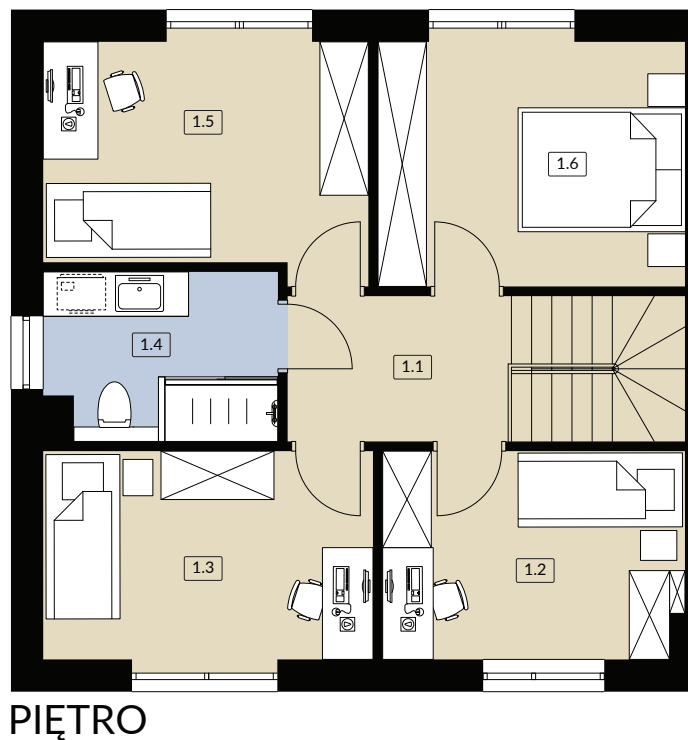

NOWOCZESNA VILLA SKÓRZEWO

F2/1 **108,67m²**
BUDYNEK POWIERZCHNIA UŻYTKOWA

LOKAL DWUKONDYGNACYJNY

0	0.1 WIATROŁAP	3,07 m ²
	0.2 ŁAZIENKA	4,99 m ²
	0.3 SALON / ANEKS KUCHENNY	47,87 m ²
1	1.1 KOMUNIKACJA	4,88 m ²
	1.2 POKÓJ	9,36 m ²
	1.3 POKÓJ	10,34 m ²
	1.4 ŁAZIENKA	5,77 m ²
	1.5 POKÓJ	11,08 m ²
	1.6 POKÓJ	11,31 m ²
	SUMA POW. UŻYTKOWEJ	108,67 m²