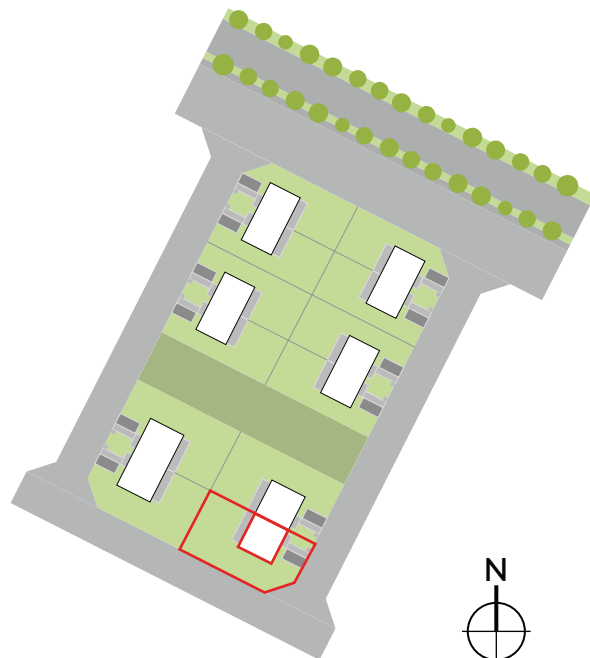

NOWOCZESNA VILLA SKÓRZEWO

F2/1 **108,67m²**
BUDYNEK POWIERZCHNIA UŻYTKOWA

LOKAL DWUKONDYGNACYJNY

0	0.1 WIATROŁAP	3,07 m ²
	0.2 ŁAZIENKA	4,99 m ²
	0.3 SALON / ANEKS KUCHENNY	47,87 m ²
1	1.1 KOMUNIKACJA	4,88 m ²
	1.2 POKÓJ	9,36 m ²
	1.3 POKÓJ	10,34 m ²
	1.4 ŁAZIENKA	5,77 m ²
	1.5 POKÓJ	11,08 m ²
	1.6 POKÓJ	11,31 m ²
	SUMA POW. UŻYTKOWEJ	108,67 m²