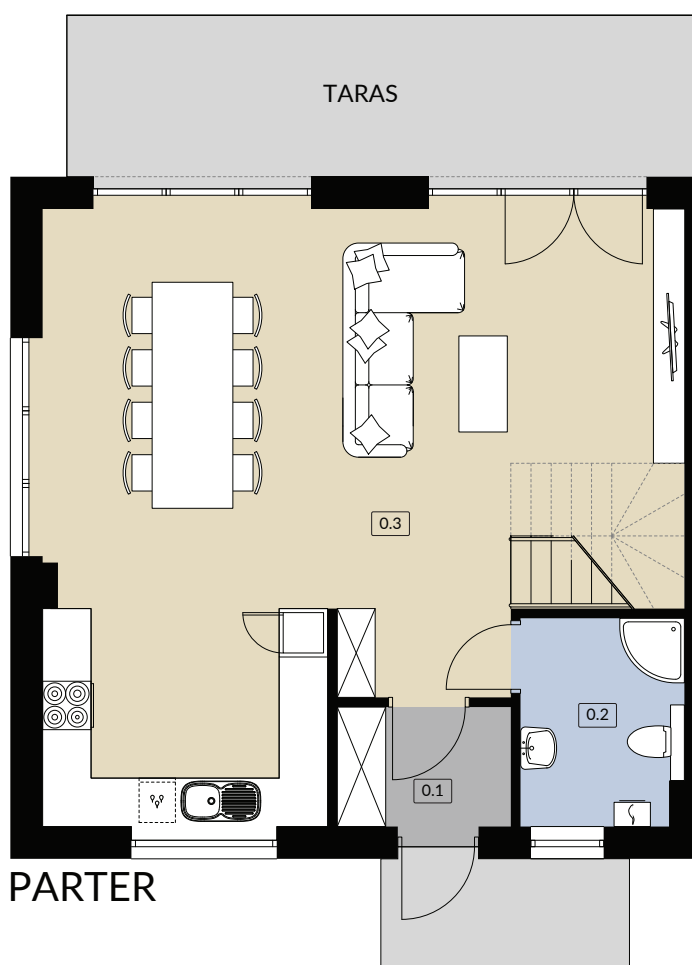

NOWOCZESNA VILLA SKÓRZEWO

F2/1 **108,67m²**
BUDYNEK POWIERZCHNIA UŻYTKOWA

LOKAL DWUKONDYGNACYJNY

0	0.1 WIATROŁAP	3,07 m ²
	0.2 ŁAZIENKA	4,99 m ²
	0.3 SALON / ANEKS KUCHENNY	47,87 m ²
1	1.1 KOMUNIKACJA	4,88 m ²
	1.2 POKÓJ	9,36 m ²
	1.3 POKÓJ	10,34 m ²
	1.4 ŁAZIENKA	5,77 m ²
	1.5 POKÓJ	11,08 m ²
	1.6 POKÓJ	11,31 m ²
	SUMA POW. UŻYTKOWEJ	108,67 m²