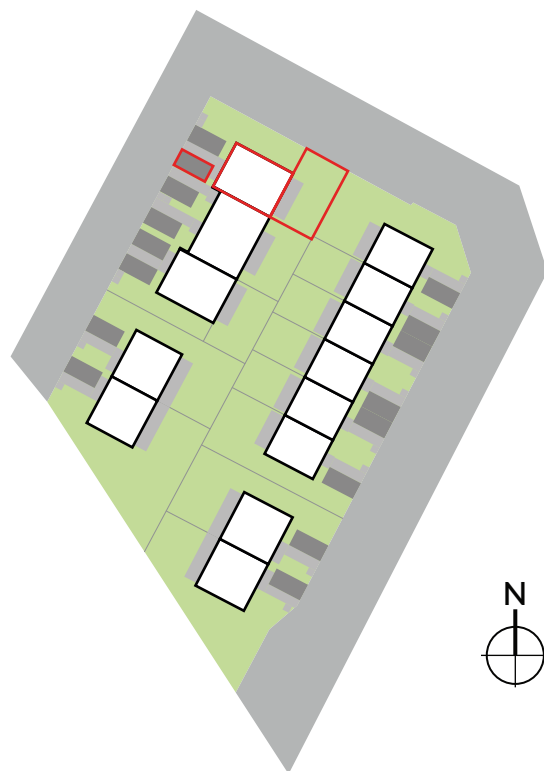

NOWOCZESNA VILLA SKÓRZEWO

G1.1 43,76 m²
BUDYNEK POWIERZCHNIA UŻYTKOWA

LOKAL JEDNOKONDYGNACYJNY

0.1 WIATROŁAP	2,62 m ²
0.2 POKÓJ	7,73 m ²
0.3 ŁAZIENKA	4,15 m ²
0.4 POKÓJ	8,24 m ²
0.5 SALON / ANEKS KUCHENNY	21,02 m ²

SUMA POW. UŻYTKOWEJ

43,76 m²