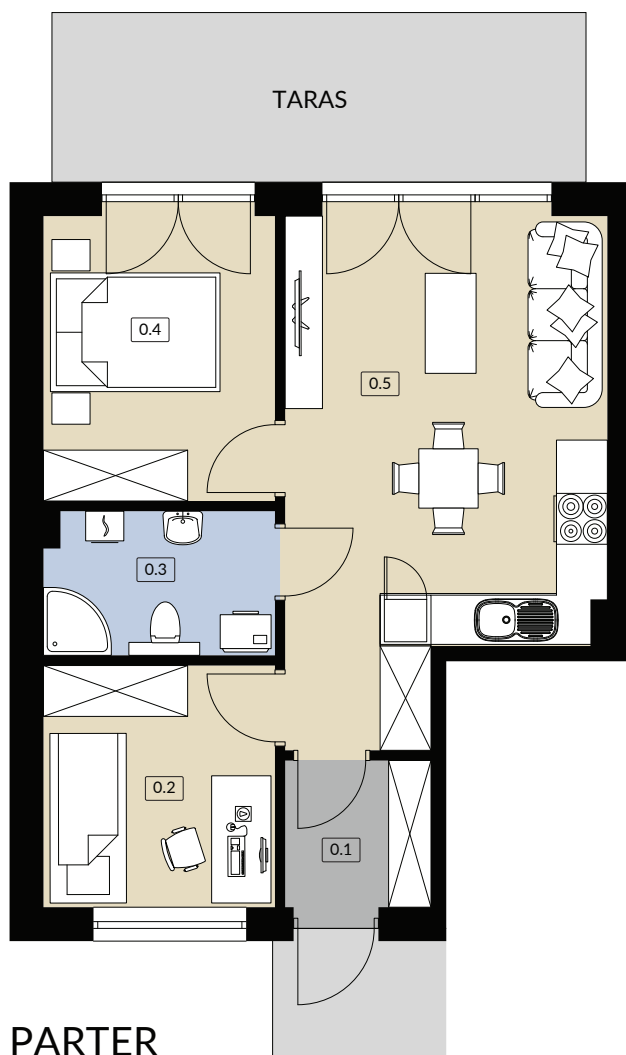

NOWOCZESNA VILLA SKÓRZEWO

G1.1 43,76 m²
BUDYNEK POWIERZCHNIA UŻYTKOWA

LOKAL JEDNOKONDYGNACYJNY

0.1 WIATROŁAP	2,62 m ²
0.2 POKÓJ	7,73 m ²
0.3 ŁAZIENKA	4,15 m ²
0.4 POKÓJ	8,24 m ²
0.5 SALON / ANEKS KUCHENNY	21,02 m ²

SUMA POW. UŻYTKOWEJ

43,76 m²