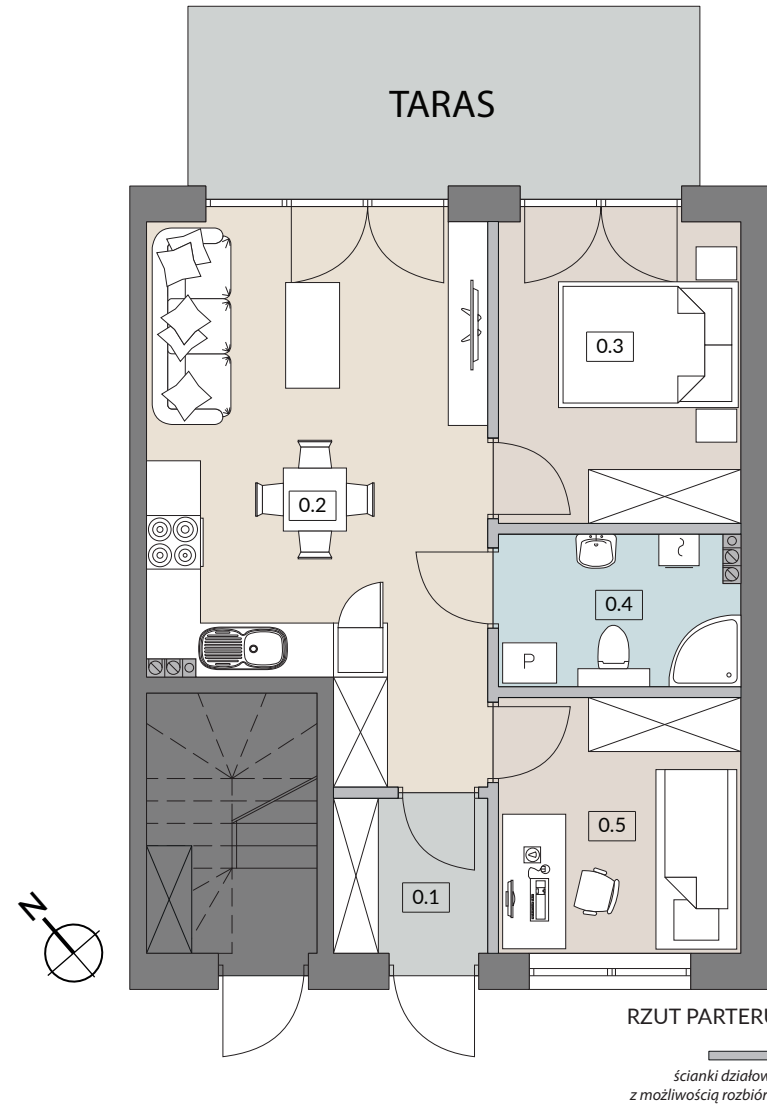

D28.1

KARTA LOKALU

LOKAL JEDNOKONDYGNACYJNY
PARTER

44,92 m²

POWIERZCHNIA UŻYTKOWA

 **INVEST
COMPLEX**
GWIAZDOWO

0.1	WIATROŁĄP	2,87 m ²
0.2	SALON / ANEKS KUCHENNY	21,04 m ²
0.3	POKÓJ	9,02 m ²
0.4	ŁAZIENKA	4,35 m ²
0.5	POKÓJ	7,64 m ²

SUMA POW. UŻYTKOWEJ 44,92 m²