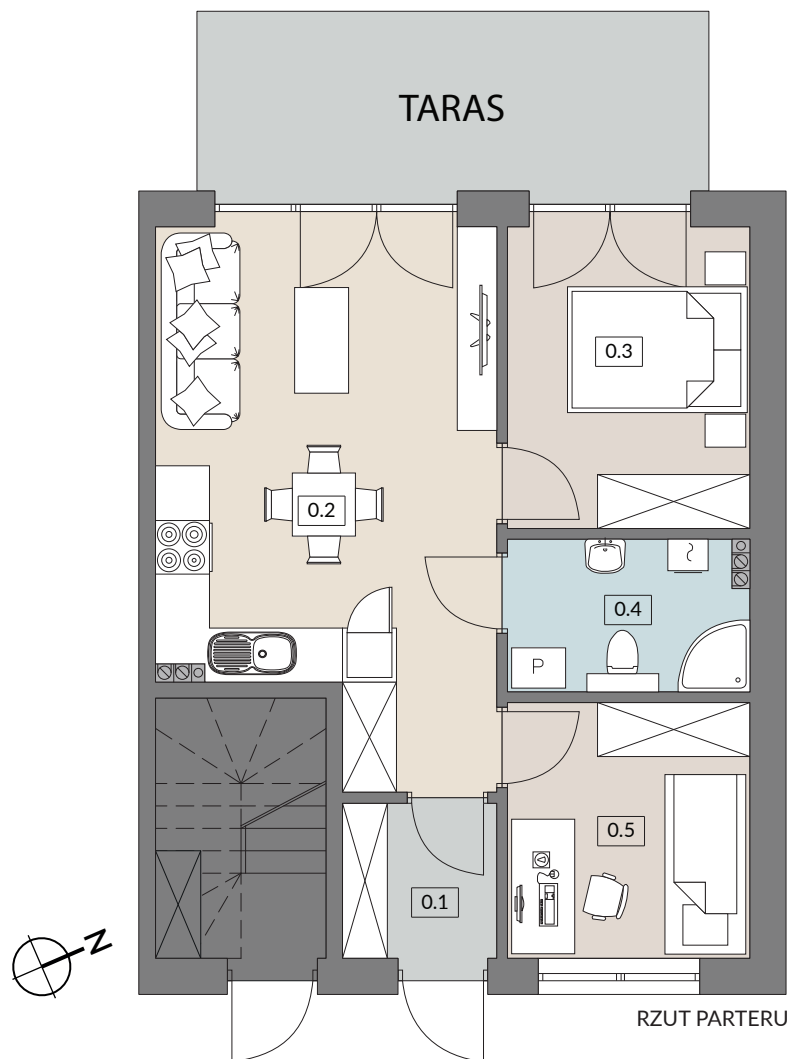

# D6.1

KARTA LOKALU

LOKAL JEDNOKONDYGNACYJNY  
PARTER

## 44,92 m<sup>2</sup>

POWIERZCHNIA UŻYTKOWA

 **INVEST  
COMPLEX**  
GWIAZDOWO

0.1	WIATROŁĄP	2,87 m <sup>2</sup>
0.2	SALON / ANEKS KUCHENNY	21,04 m <sup>2</sup>
0.3	POKÓJ	9,02 m <sup>2</sup>
0.4	ŁAZIENKA	4,35 m <sup>2</sup>
0.5	POKÓJ	7,64 m <sup>2</sup>

SUMA POW. UŻYTKOWEJ 44,92 m<sup>2</sup>

PLAN OSIEDLA