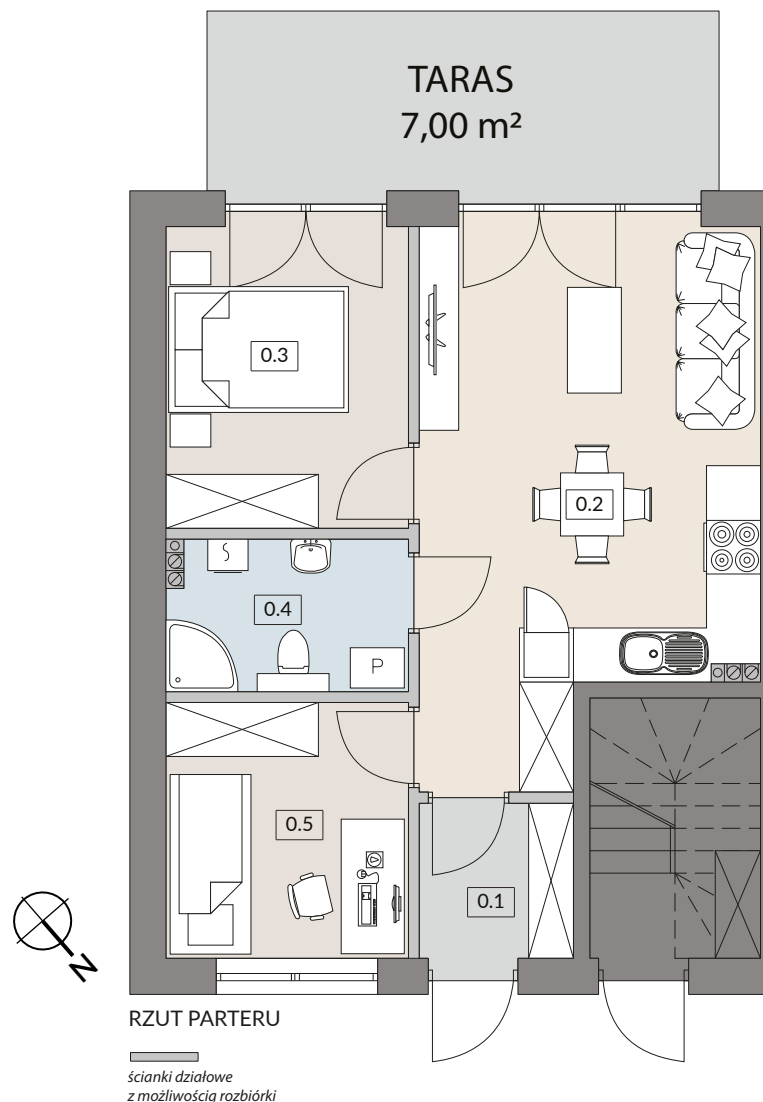

# D18.1

KARTA LOKALU

LOKAL JEDNOKONDYGNACYJNY  
PARTER

## 44,92 m<sup>2</sup>

POWIERZCHNIA UŻYTKOWA

GWIAZDOWO

0.1	WIATROŁĄP	2,87 m <sup>2</sup>
0.2	SALON / ANEKS KUCHENNY	21,04 m <sup>2</sup>
0.3	POKÓJ	9,02 m <sup>2</sup>
0.4	ŁAZIENKA	4,35 m <sup>2</sup>
0.5	POKÓJ	7,64 m <sup>2</sup>

SUMA POW. UŻYTKOWEJ 44,92 m<sup>2</sup>